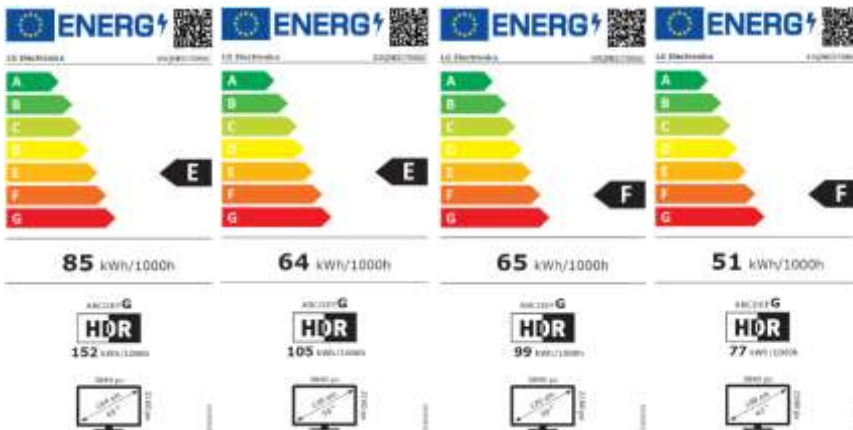

QNED70B6C

Incluye Magic Remote MR26

100% Volumen de Color
Certificado por Intertek.

El procesador de alta potencia (4K a7 Gen9), preparado para incorporar las novedades de la IA. Maximiza la calidad de imagen y sonido, trabajando en 2.040 zonas independientes a través de la Inteligencia Artificial.

Mayor nitidez, contraste y brillo en la imagen, gracias al análisis inteligente de Dynamic Tone Mapping en 2.040 zonas independientes.

Sistema Operativo webOS26 que se renueva cada año hasta el sistema webOS30, para que puedas disfrutar siempre de la última experiencia webOS durante 5 años
Ahora con MS COPILOT

SONIDO
Dolby Digital Plus
AI Sound Pro (Virtual 9.1.2 Up-mix)
2.0 Canales
20W, (10W Por Canal)
AC4, AC3(Dolby Digital), EAC3, HE-AAC, AAC, MP2, MP3, PCM, apt-X (Ver manual)
Clear Voice Pro (Auto Volume Leveling)
AI Acoustic Tuning (Optimiza el Sonido del TV según la sala)
WOW Orchestra: Sonido de Altavoz + Barra de Sonido.