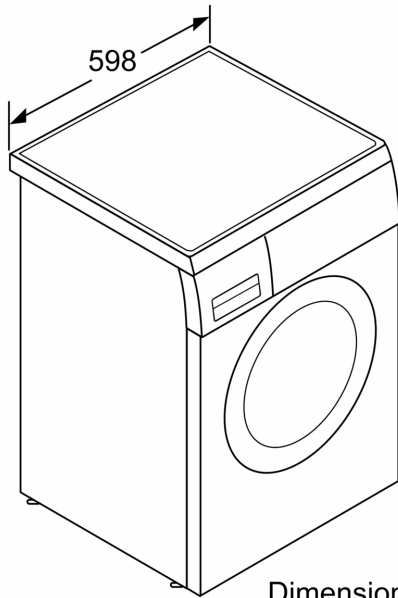

**Serie 6, Lavadora de carga frontal, 9
kg, máx. 1200 rpm
WUU24T65ES**

Dimensiones en mm